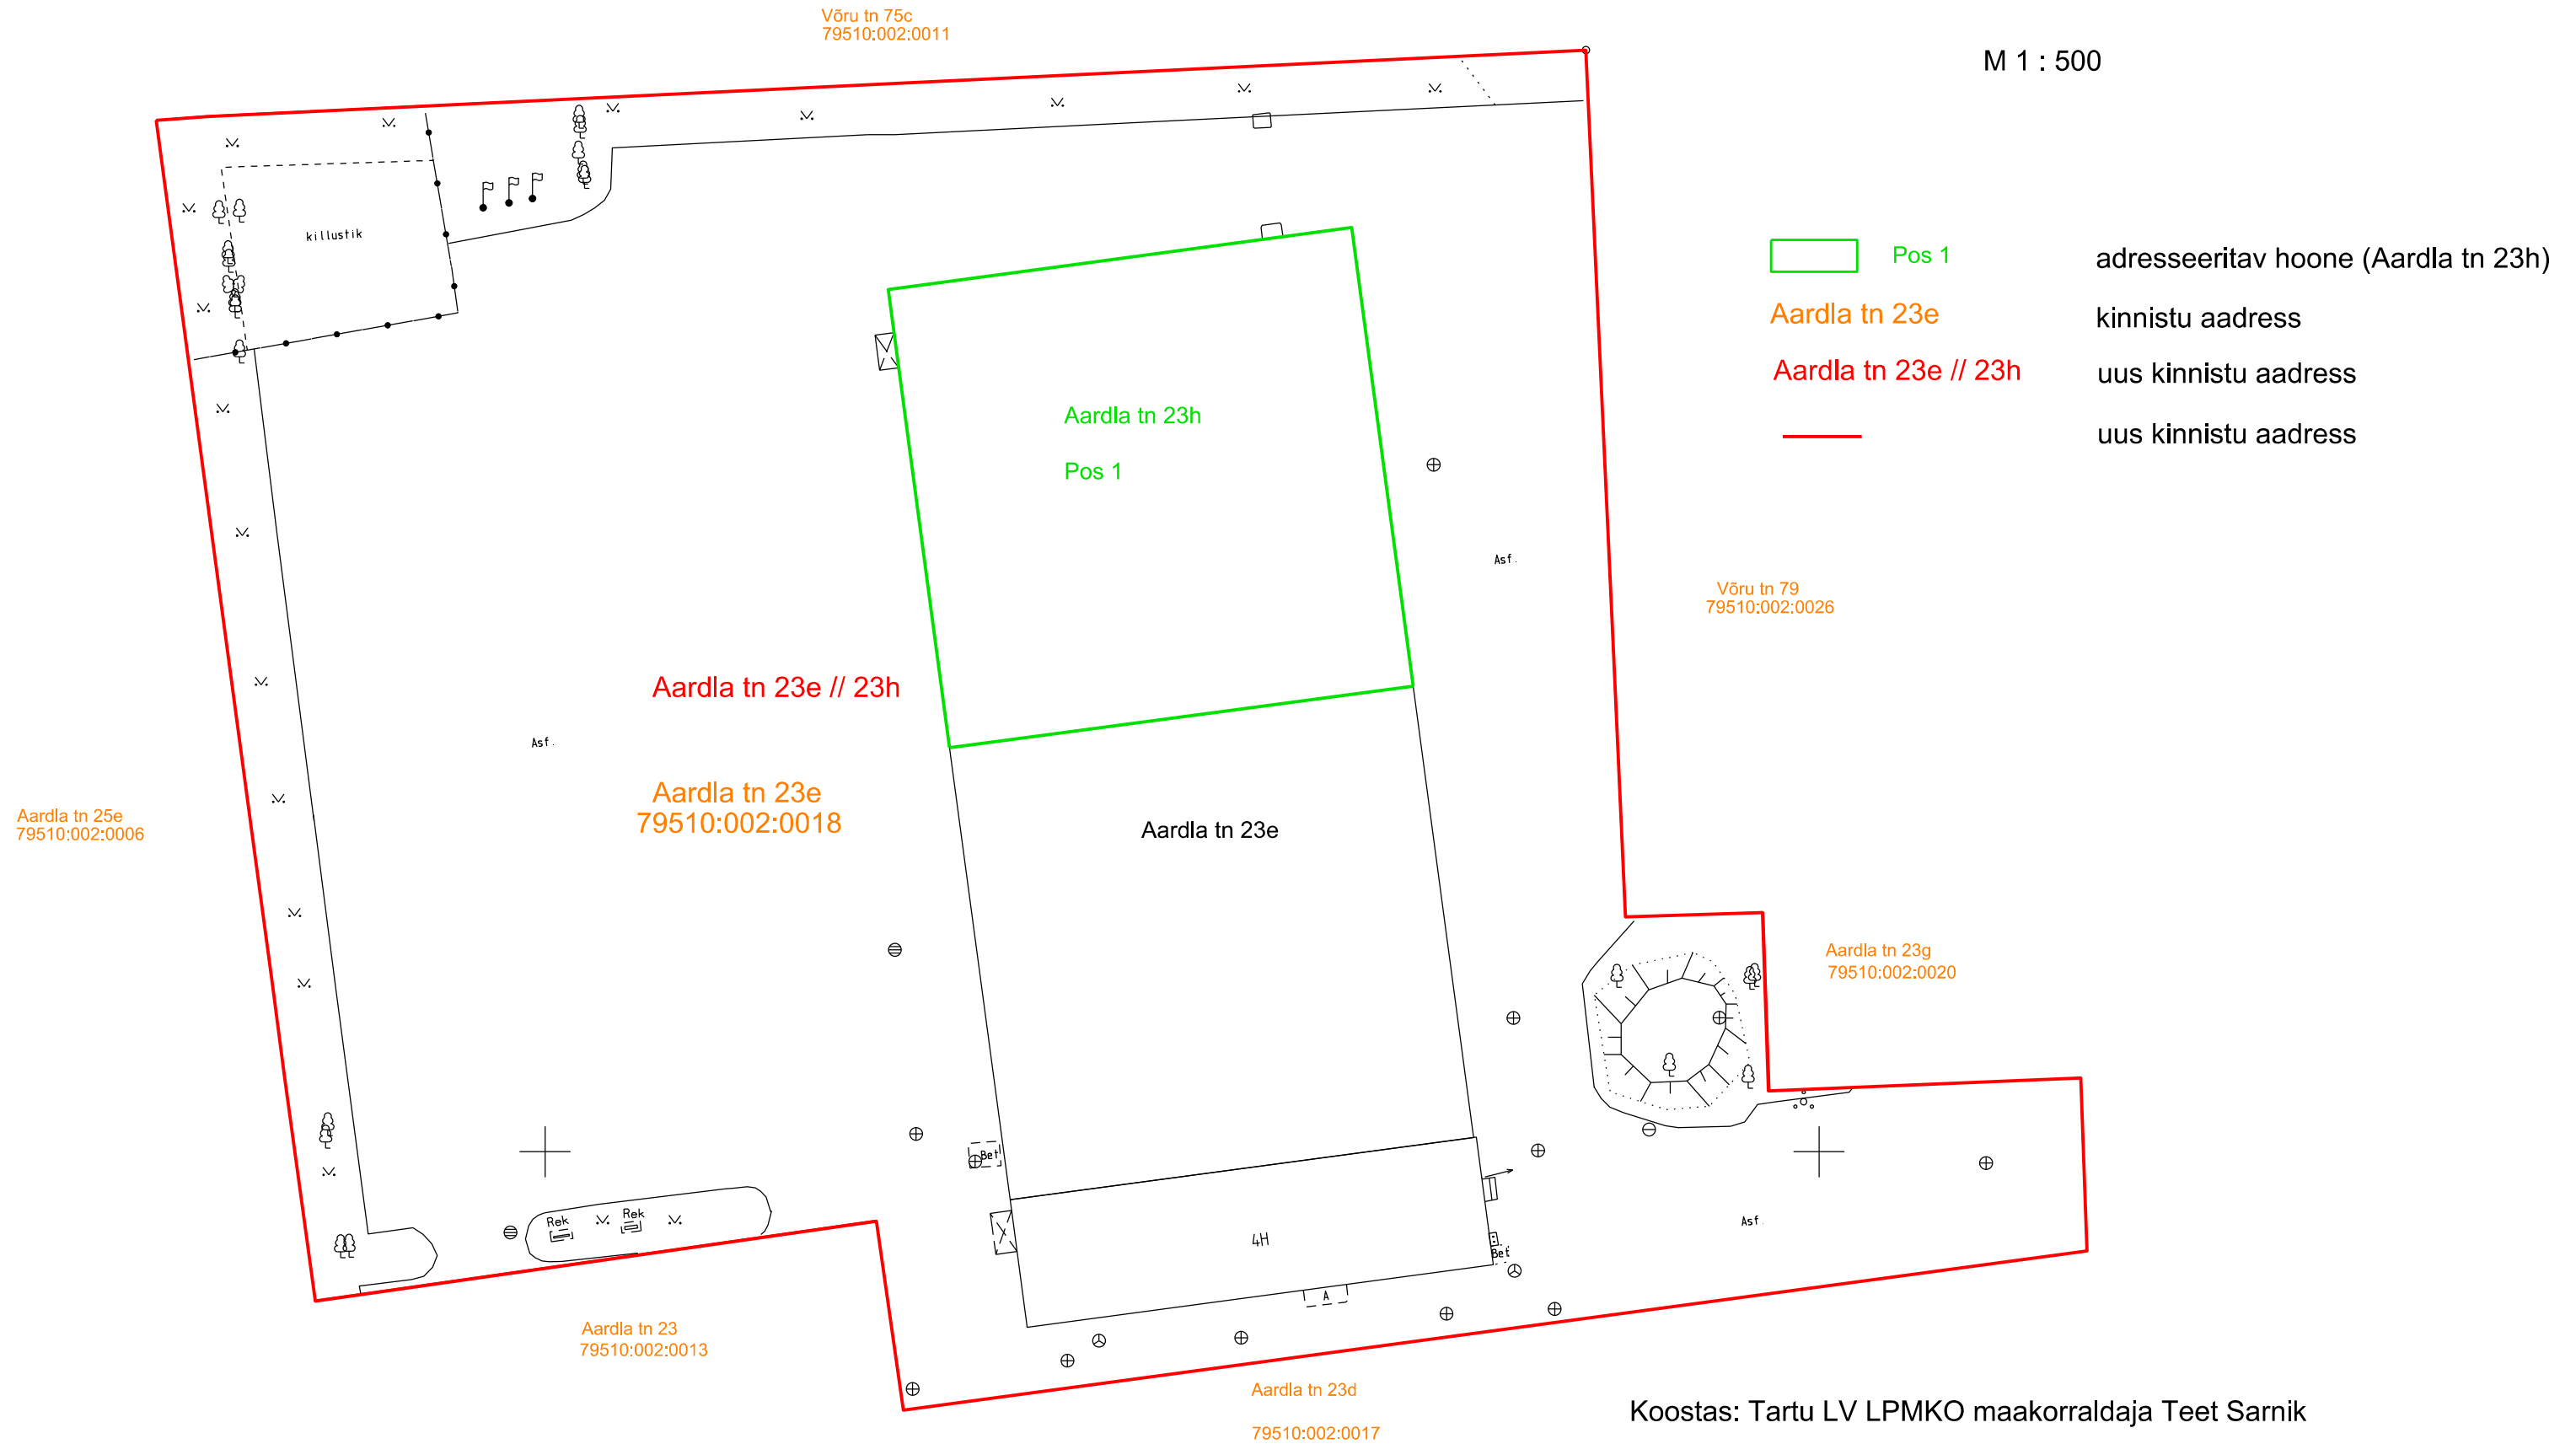

# Hoonele Aardla tn 23h aadressi määramise ja kinnistu aadressi muutmise asendiplan

M 1 : 500

Koostas: Tartu LV LPMKO maakorraldaja Teet Sarnik

09.01.2014